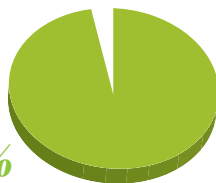

子どもガイドプログラム

成長体感 実績報告

※2011年・2012年参加者アンケートより

◆参加した子どもの感想・実感

人前で上手く説明
できるようになった!

※統計人数 80名

96%

子どもガイドに参加
して楽しかった!

※統計人数 80名

96%

◆保護者の声

◇子ども達の成長にびっくりさせられました。
(岩美町 B 君保護者)

◇今回の事業に参加させてもらって、日々成長
していく子どもの姿を見る事が出来たことを
親として、とても嬉しく感じています。
(八頭町 D 君保護者)

◇子どもは今、またガイド出来る日を心待ちに
しています。
(若桜町 E 君保護者)

子どもガイドは、お子様のコミュニケーション能力、言葉づかい、意識、視点などにおける成長のきっかけを作ります。